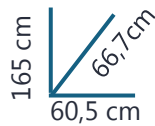

Heladera con Freezer **A+** 317 L de capacidad

CHD32/9

30%* AHORRO

EFICIENCIA ENERGÉTICA

Capacidad

317 L

Medidas

Color
Blanco